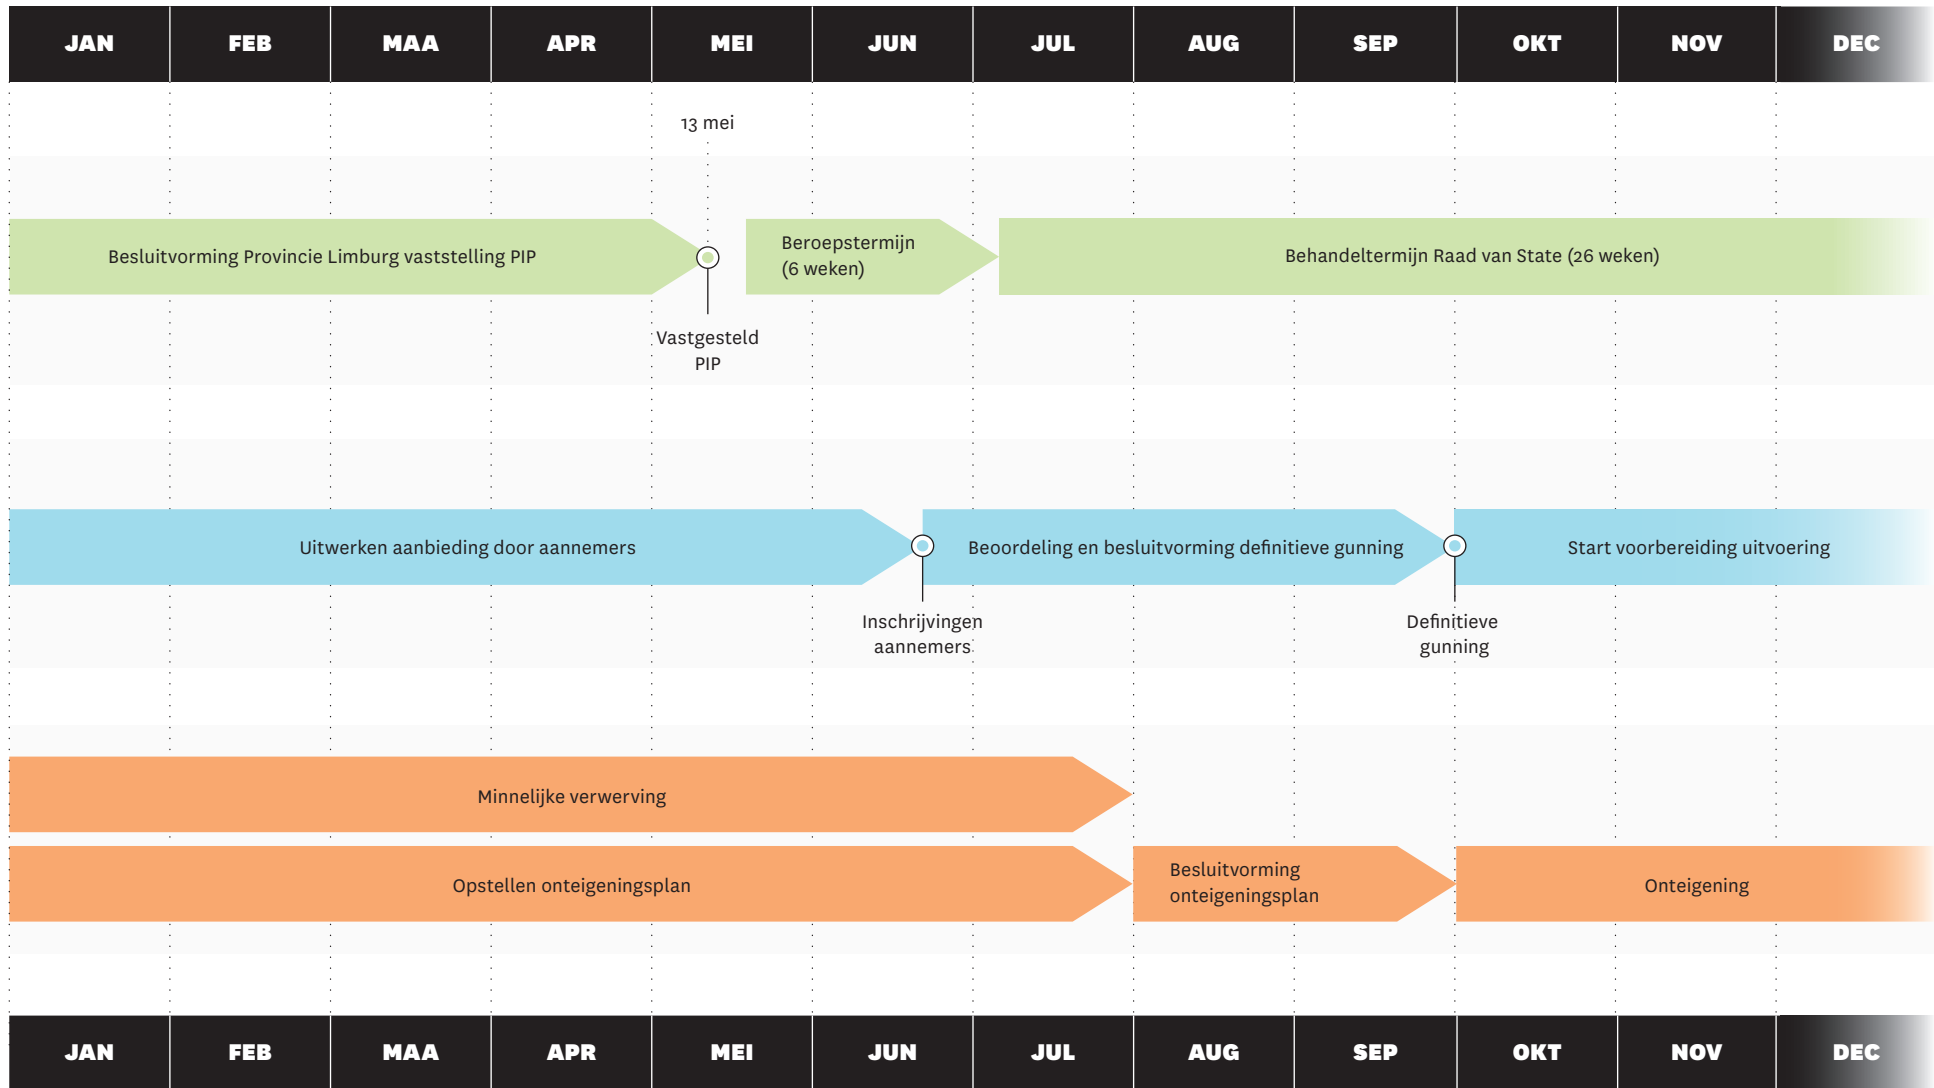

# PLANNING 2016

2006 - 2012 Verkenning	<b>2012 - 2016</b> Planuitwerking	2016 - 2022 Realisatie
---------------------------	--------------------------------------	---------------------------

Deze planning is opgesteld voor communicatiedoeleinden. Er kunnen geen rechten aan worden ontleend.

**Februari 2016**